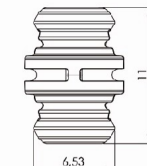

PATENTADO

Parte Hembra

Material: PC gris
Medidas: $\varnothing 12 \times 5 \text{ mm}$

Parte Macho - 0 mm

Material: PC gris
Medidas: $\varnothing 10 \times 8 \text{ mm}$

Parte Macho - 1 mm

Material: PC negro
Medidas: $\varnothing 10 \times 9.5 \text{ mm}$

Parte Macho - 1,5 mm

Material: PC gris
Medidas: $\varnothing 10 \times 10 \text{ mm}$

Parte Macho - 2 mm

Material: PC azul
Medidas: $\varnothing 10 \times 10.5 \text{ mm}$

Parte Macho - 2,5 mm

Material: PC rojo
Medidas: $\varnothing 10 \times 11 \text{ mm}$

Parte Macho - 3 mm

Material: PC blanco
Medidas: $\varnothing 10 \times 11.5 \text{ mm}$