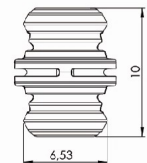

PATENTADO

Parte Hembra

Material: PC gris
Medidas: $\varnothing 12 \times 5 \text{ mm}$

Parte Macho - 0 mm

Material: PC gris
Medidas: $\varnothing 10 \times 8 \text{ mm}$

Parte Macho - 1 mm

Material: PC negro
Medidas: $\varnothing 10 \times 9.5 \text{ mm}$

Parte Macho - 1,5 mm

Material: PC gris
Medidas: $\varnothing 10 \times 10 \text{ mm}$

Parte Macho - 2 mm

Material: PC azul
Medidas: $\varnothing 10 \times 10.5 \text{ mm}$

Parte Macho - 2,5 mm

Material: PC rojo
Medidas: $\varnothing 10 \times 11 \text{ mm}$

Parte Macho - 3 mm

Material: PC blanco
Medidas: $\varnothing 10 \times 11.5 \text{ mm}$