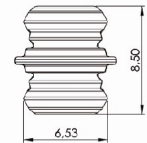

PATENTADO

Parte Hembra

Material: PC gris
Medidas: $\varnothing 12 \times 5 \text{ mm}$

Parte Macho - 0 mm

Material: PC gris
Medidas: $\varnothing 10 \times 8 \text{ mm}$

Parte Macho - 1 mm

Material: PC negro
Medidas: $\varnothing 10 \times 9.5 \text{ mm}$

Parte Macho - 1,5 mm

Material: PC gris
Medidas: $\varnothing 10 \times 10 \text{ mm}$

Parte Macho - 2 mm

Material: PC azul
Medidas: $\varnothing 10 \times 10.5 \text{ mm}$

Parte Macho - 2,5 mm

Material: PC rojo
Medidas: $\varnothing 10 \times 11 \text{ mm}$

Parte Macho - 3 mm

Material: PC blanco
Medidas: $\varnothing 10 \times 11.5 \text{ mm}$