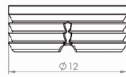

PATENTADO

Parte Hembra

Material: PC gris
Medidas: $\varnothing 12 \times 5 \text{ mm}$

Parte Macho - 0 mm

Material: PC gris
Medidas: $\varnothing 10 \times 8 \text{ mm}$

Parte Macho - 1 mm

Material: PC negro
Medidas: $\varnothing 10 \times 9.5 \text{ mm}$

Parte Macho - 1,5 mm

Material: PC gris
Medidas: $\varnothing 10 \times 10 \text{ mm}$

Parte Macho - 2 mm

Material: PC azul
Medidas: $\varnothing 10 \times 10.5 \text{ mm}$

Parte Macho - 2,5 mm

Material: PC rojo
Medidas: $\varnothing 10 \times 11 \text{ mm}$

Parte Macho - 3 mm

Material: PC blanco
Medidas: $\varnothing 10 \times 11.5 \text{ mm}$