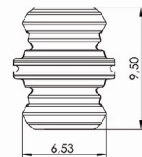

PATENTADO

Parte Hembra

Material: PC gris
Medidas: $\varnothing 12 \times 5 \text{ mm}$

Parte Macho - 0 mm

Material: PC gris
Medidas: $\varnothing 10 \times 8 \text{ mm}$

Parte Macho - 1 mm

Material: PC negro
Medidas: $\varnothing 10 \times 9.5 \text{ mm}$

Parte Macho - 1,5 mm

Material: PC gris
Medidas: $\varnothing 10 \times 10 \text{ mm}$

Parte Macho - 2 mm

Material: PC azul
Medidas: $\varnothing 10 \times 10.5 \text{ mm}$

Parte Macho - 2,5 mm

Material: PC rojo
Medidas: $\varnothing 10 \times 11 \text{ mm}$

Parte Macho - 3 mm

Material: PC blanco
Medidas: $\varnothing 10 \times 11.5 \text{ mm}$