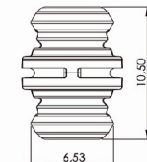

PATENTADO

Parte Hembra

Material: PC gris
Medidas: $\varnothing 12 \times 5 \text{ mm}$

Parte Macho - 0 mm

Material: PC gris
Medidas: $\varnothing 10 \times 8 \text{ mm}$

Parte Macho - 1 mm

Material: PC negro
Medidas: $\varnothing 10 \times 9.5 \text{ mm}$

Parte Macho - 1,5 mm

Material: PC gris
Medidas: $\varnothing 10 \times 10 \text{ mm}$

Parte Macho - 2 mm

Material: PC azul
Medidas: $\varnothing 10 \times 10.5 \text{ mm}$

Parte Macho - 2,5 mm

Material: PC rojo
Medidas: $\varnothing 10 \times 11 \text{ mm}$

Parte Macho - 3 mm

Material: PC blanco
Medidas: $\varnothing 10 \times 11.5 \text{ mm}$