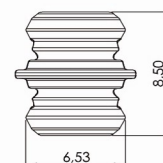

PATENTADO

Parte Hembra

Material: PC gris
Medidas: $\varnothing 12 \times 5 \text{ mm}$

Parte Macho - 0 mm

Material: PC gris
Medidas: $\varnothing 10 \times 8 \text{ mm}$

Parte Macho - 1 mm

Material: PC negro
Medidas: $\varnothing 10 \times 9.5 \text{ mm}$

Parte Macho - 1,5 mm

Material: PC gris
Medidas: $\varnothing 10 \times 10 \text{ mm}$

Parte Macho - 2 mm

Material: PC azul
Medidas: $\varnothing 10 \times 10.5 \text{ mm}$

Parte Macho - 2,5 mm

Material: PC rojo
Medidas: $\varnothing 10 \times 11 \text{ mm}$

Parte Macho - 3 mm

Material: PC blanco
Medidas: $\varnothing 10 \times 11.5 \text{ mm}$