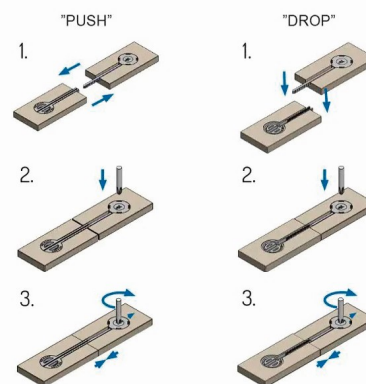

SerieMatt

by

JS MATT
distribuciones

Sistema de unión rápida para encimeras, superficies de trabajo y paneles ligeros.

CONNECTOR de la SerieMatt, Permite montar y desmontar con facilidad, incluso en espacios reducidos.

PROPIEDADES:

- Montaje rápido y preciso.
- Unión oculta y estética.
- ideal para materiales delgados (mín. 10 mm).
- Solución reutilizable y económica.

Características

- Apto para tableros de mínimo 10 mm.
- Puede insertarse en las encimeras antes de colocarlas sobre los muebles.
- La parte hembra puede cortarse a medida en caso de fresado incorrecto.
- Dos métodos de instalación según el espacio disponible:
- Push: cuando hay espacio para presionar.
- Drop: cuando la encimera está contra una pared o mueble alto.
- Se mantiene firme en los alojamientos fresados.
- Apriete sencillo con destornillador PH3.
- Herraje de alta calidad para mobiliario.