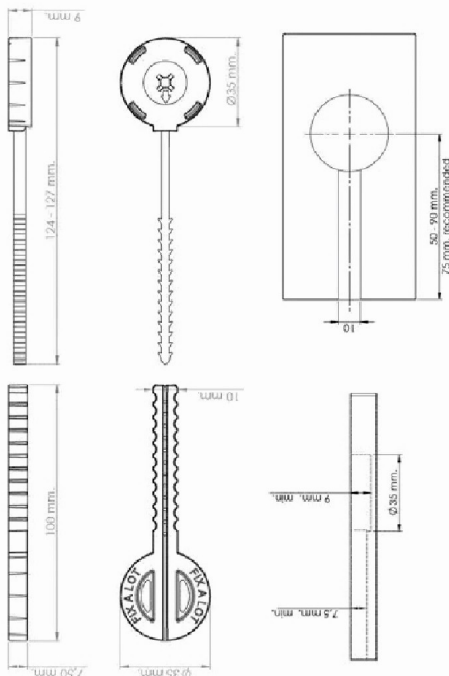

SerieMatt

by

JS MATT
distribuciones

Sistema de unión rápida para encimeras, superficies de trabajo y paneles ligeros.

CONNECTOR de la SerieMatt, Permite montar y desmontar con facilidad, incluso en espacios reducidos.

PROPIEDADES:

- Montaje rápido y preciso.
- Unión oculta y estética.
- ideal para materiales delgados (mín. 10 mm).
- Solución reutilizable y económica.

Características

- Apto para tableros de mínimo 10 mm.
- Puede insertarse en las encimeras antes de colocarlas sobre los muebles.
- La parte hembra puede cortarse a medida en caso de fresado incorrecto.
- Dos métodos de instalación según el espacio disponible:
- Push: cuando hay espacio para presionar.
- Drop: cuando la encimera está contra una pared o mueble alto.
- Se mantiene firme en los alojamientos fresados.
- Apriete sencillo con destornillador PH3.
- Herraje de alta calidad para mobiliario.